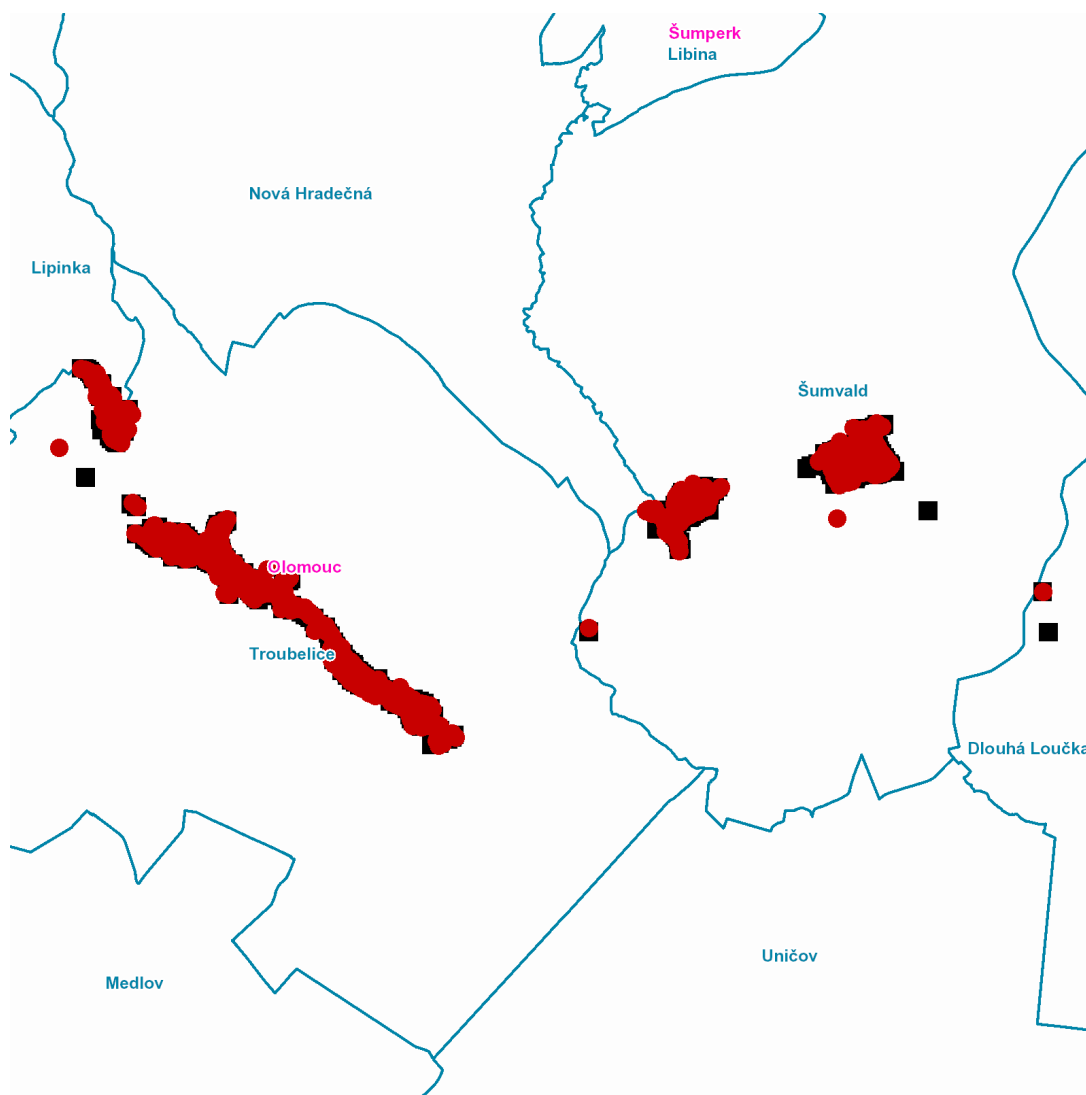

kat. území **Šumvald** (kód **764515**): **parcelní č.** 10/2, 711/46, 876/42, 878/247, 1791/6

Troubelice (okres Olomouc)

č. p. 1, 2, 3, 4, 6-20, 28, 33, 36-80, 82, 84-94, 96, 97, 98, 99, 101-107, 110, 111, 112, 113, 115, 117, 120, 122, 125, 126, 127, 128, 130-138, 140, 141, 142, 143, 145, 146, 151-155, 158-164, 166-179, 181-195, 198-202, 204, 206-219, 221, 224, 225, 236, 241-292, 295, 296, 297, 298, 300, 310, 311, 323-328, 330-335, 337, 339-351, 353, 354, 355, 358-367, 370, 373, 374, 375, 377, 378, 379, 380, 386, 387, 388, 390, 392, 393, 395-399, 402, 403, 404, 405, 407, 411, 412, 414, 416, 421

kat. území **Troubelice** (kód **768669**): **parcelní č.** 40/1, 506, 523/2, 1169/1

kat. území **Dolní Dlouhá Loučka** (kód **626449**): **parcelní č.** 1063, 1221

UPOZORNĚNÍ

Dotčené zařízení distribuční soustavy je nutné i v době odstávky považovat za zařízení pod napětím, a proto vás žádáme o dodržení všech zásad bezpečnosti a provedení opatření potřebných k zamezení případných škod na zdraví a majetku. | Provozovatelé výroben elektřiny jsou povinni zajistit přerušení dodávky elektřiny z výroby do vypnutého úseku distribuční soustavy.

dne **16. 9. 2021** od **7:30** do **15:00** hodin**Orientační mapový podklad odstávkou dotčených lokalit****VYSVĚTLIVKY**

- – adresy dotčené odstávkou elektřiny
- – místa připojení k elektrické síti dotčená odstávkou

INFORMACE ZASLÁNA

IDDS: b5gba6h (Obec Šumvald)

IDDS: x9ebzsq (Obec Troubelice)

IDDS: fuebeuh (Obec Dlouhá Loučka)